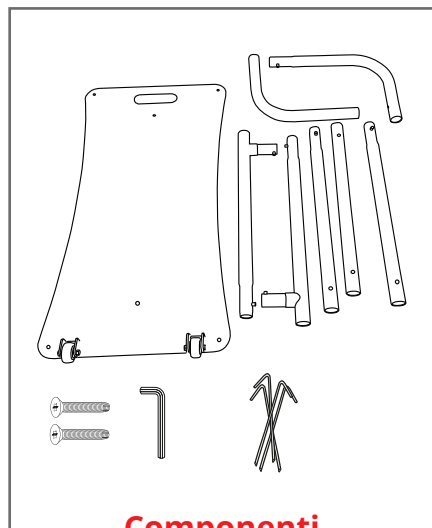

Caratteristiche

- Struttura completamente realizzata in acciaio con verniciatura a polvere di colore nero.
- Tubolari da 32 mm di diametro.
- Soluzione molto stabile grazie alla base pesante e picchettabile (4 picchetti in dotazione)
- Resistente ai venti fino a 13-18 mph / 20-28 km/h

I plus

- Facile da montare grazie al pulsante a scatto e al sistema di etichettatura
- Stampa realizzata su tessuto antipiega chiusa con zip alla base per garantire perfetta aderenza alla struttura.
- Comunicazione fronte e retro.
- Base completa di ruote e di maniglia per una movimentazione più agevole.

Supporto consigliato

- Tessuto elasticizzato

Struttura in tubi di alluminio da Ø 32 mm

Base da 9,3 kg

Base con ruote

Picchetti in dotazione

Maniglia per il trasporto

Grafica in tessuto

Guarda il video di presentazione: [clicca qui](#)

Assemblaggio struttura

Informazioni

Codice	Descrizione	Dimensioni struttura assemblata (mm) h x l x p	Peso struttura assemblata	Dimensione imballo (mm) h x l x p
FORM-ODS	Formulate Shadow	1174 x 800 x 420	12,7 kg	420 x 810 x 510