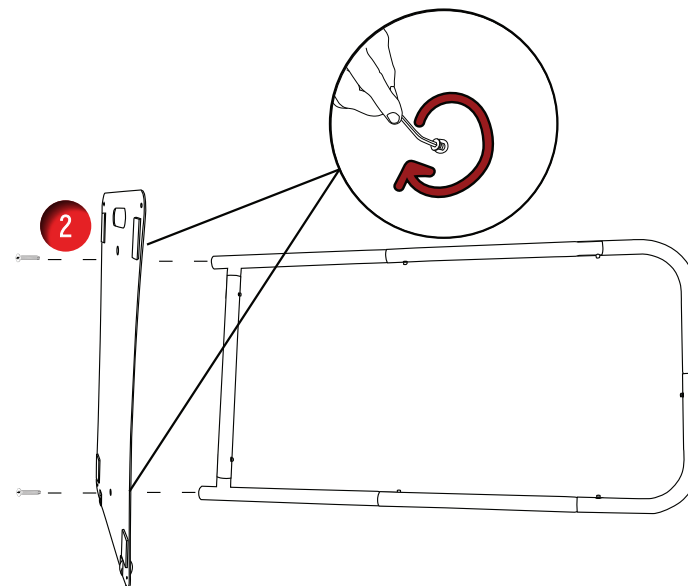

Caratteristiche

- Struttura completamente realizzata in acciaio con verniciatura a polvere di colore nero.
- Tubolari da 32 mm di diametro.
- Soluzione molto stabile grazie alla base pesante e picchettabile (4 picchetti in dotazione)
- Resistente ai venti fino a 13-18 mph / 20-28 km/h

I plus

- Facile da montare grazie al pulsante a scatto e al sistema di etichettatura
- Stampa realizzata su tessuto antipiega chiusa con zip alla base per garantire perfetta aderenza alla struttura.
- Comunicazione fronte e retro.
- Base completa di ruote e di maniglia per una movimentazione più agevole.

Supporto consigliato

- Tessuto elasticizzato

Struttura in tubi di alluminio da Ø 32 mm

Base da 9,3 kg

Base con ruote

Picchetti in dotazione

Maniglia per il trasporto

Grafica in tessuto

Guarda il video di presentazione: [clicca qui](#)

Assemblaggio struttura

Informazioni

Codice	Descrizione	Dimensioni struttura assemblata (mm) h x l x p	Peso struttura assemblata	Dimensione imballo (mm) h x l x p
FORM-ODS	Formulate Shadow	1174 x 800 x 420	12,7 kg	420 x 810 x 510