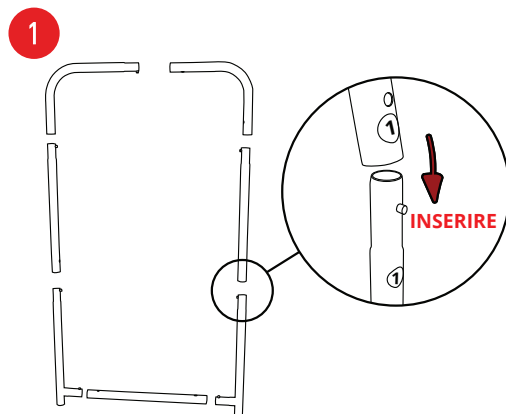

Caratteristiche

- Struttura completamente realizzata in acciaio con verniciatura a polvere di colore nero.
- Tubolari da 32 mm di diametro.
- Soluzione molto stabile grazie alla base pesante e picchettabile (4 picchetti in dotazione)
- Resistente ai venti fino a 13-18 mph / 20-28 km/h

I plus

- Facile da montare grazie al pulsante a scatto e al sistema di etichettatura
- Stampa realizzata su tessuto antipiega chiusa con zip alla base per garantire perfetta aderenza alla struttura.
- Comunicazione fronte e retro.
- Base completa di ruote e di maniglia per una movimentazione più agevole.

Supporto consigliato

- Tessuto elasticizzato

Struttura in tubi di alluminio da Ø 32 mm

Base da 9,3 kg

Base con ruote

Picchetti in dotazione

Maniglia per il trasporto

Grafica in tessuto

Guarda il video di presentazione: [clicca qui](#)

Assemblaggio struttura

Informazioni

Codice	Descrizione	Dimensioni struttura assemblata (mm) h x l x p	Peso struttura assemblata	Dimensione imballo (mm) h x l x p
FORM-ODS	Formulate Shadow	1174 x 800 x 420	12,7 kg	420 x 810 x 510