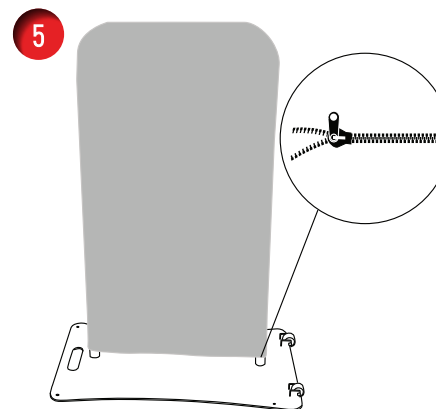

Caratteristiche

- Struttura completamente realizzata in acciaio con verniciatura a polvere di colore nero.
- Tubolari da 32 mm di diametro.
- Soluzione molto stabile grazie alla base pesante e picchettabile (4 picchetti in dotazione)
- Resistente ai venti fino a 13-18 mph / 20-28 km/h

I plus

- Facile da montare grazie al pulsante a scatto e al sistema di etichettatura
- Stampa realizzata su tessuto antipiega chiusa con zip alla base per garantire perfetta aderenza alla struttura.
- Comunicazione fronte e retro.
- Base completa di ruote e di maniglia per una movimentazione più agevole.

Supporto consigliato

- Tessuto elasticizzato

Struttura in tubi di alluminio da Ø 32 mm

Base da 9,3 kg

Base con ruote

Picchetti in dotazione

Maniglia per il trasporto

Grafica in tessuto

Guarda il video di presentazione: [clicca qui](#)

Assemblaggio struttura

Informazioni

Codice	Descrizione	Dimensioni struttura assemblata (mm) h x l x p	Peso struttura assemblata	Dimensione imballo (mm) h x l x p
FORM-ODS	Formulate Shadow	1174 x 800 x 420	12,7 kg	420 x 810 x 510