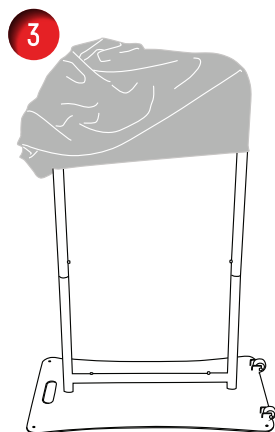

1

Formulate Shadow è un totem da esterno semplice ed elegante. Offre una valida alternativa ai tradizionali espositori per esterno che in genere hanno bisogno di grandi basi riempibili per essere stabili.

Caratteristiche

- Struttura completamente realizzata in acciaio con verniciatura a polvere di colore nero.
- Tubolari da 32 mm di diametro.
- Soluzione molto stabile grazie alla base pesante e picchettabile (4 picchetti in dotazione)
- Resistente ai venti fino a 13-18 mph / 20-28 km/h

Supporto consigliato

- Tessuto elasticizzato

Struttura in tubi di alluminio da Ø 32 mm

Base da 9,3 kg

Base con ruote

Picchetti in dotazione

Maniglia per il trasporto

Grafica in tessuto

Guarda il video di presentazione: [clicca qui](#)

Assemblaggio struttura

Informazioni

Codice	Descrizione	Dimensioni struttura assemblata (mm) h x l x p	Peso struttura assemblata	Dimensione imballo (mm) h x l x p
FORM-ODS	Formulate Shadow	1174 x 800 x 420	12,7 kg	420 x 810 x 510